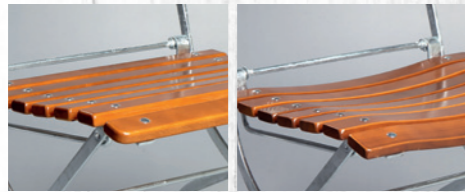

Hausdorff
Objekteinrichtungen

BIERGARTENMÖBEL

Stühle • Tische • Bänke • Brauerei-Qualität

Hausdorff Objekteinrichtungen

bietet Ihnen eine große Vielfalt an klappbaren Biergartenmöbeln an – Stühle, Tische und Bänke aus Stahl und Eschenholz. Die Möbel sind untereinander vielfach kombinierbar. Stellen Sie sich Ihre Biergartenausstattung ganz individuell zusammen. Lassen Sie sich von den umfangreichen Möglichkeiten unseres Sortiments inspirieren.

Sitzflächen

Die Sitzfläche der Stühle wird gerade und in gebogener Form angeboten.

Holz & Lack

Das europäische Hartholz **Esche** ist sorgfältig abgetrocknet und 2-fach mit Dickschichtlasur behandelt und in drei möglichen Farbtönen lackiert (**Kastanie, Walnuss, Kirsche**).

Gestell & Schrauben

Das aus hochwertigem Stahl gefertigte, klappbare Gestell gewährt Flexibilität, ist galvanisch verzinkt und standardmäßig in drei verschiedenen Farbgebungen pulverbeschichtet (**verzinkt, grün, schwarz**) – jetzt auch in einer matten Ausführung. Alle Schrauben sind verzinkt und die Leisten sichtbar verschraubt. Die Gestelle sind mit Kunststoffgleitern standardmäßig ausgestattet. Damit werden Böden geschont und Lärm vermieden.