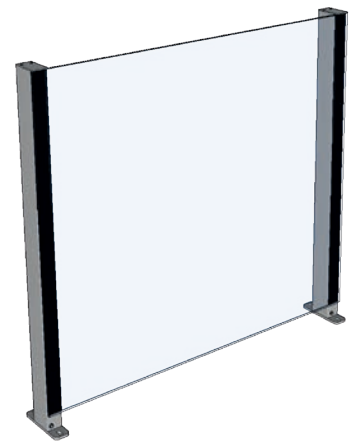

Produktname	CiUFixed
Beschreibung	Glasgeländer für Bodenniveau
Produkte	Gerades Segment, Tür, gebogen
Sicherheit	Sicherheitsglas
Installation	Das Geländer darf nicht installiert werden, wo Absturzgefahr besteht
Material	Glas, Aluminium und Edelstahl
Festes Glas	8 mm gehärtetes Floatglas
Oberflächenbehandlung	Standard natur eloxiert. Optional: schwarz eloxiert oder pulverbeschichtete Farbe
Höhe	1100 mm oder 1200 mm
Standardgrößen	100 mm Abstände zwischen 1000 mm und 2000 mm
Sonderbreite	350 - 2000 mm